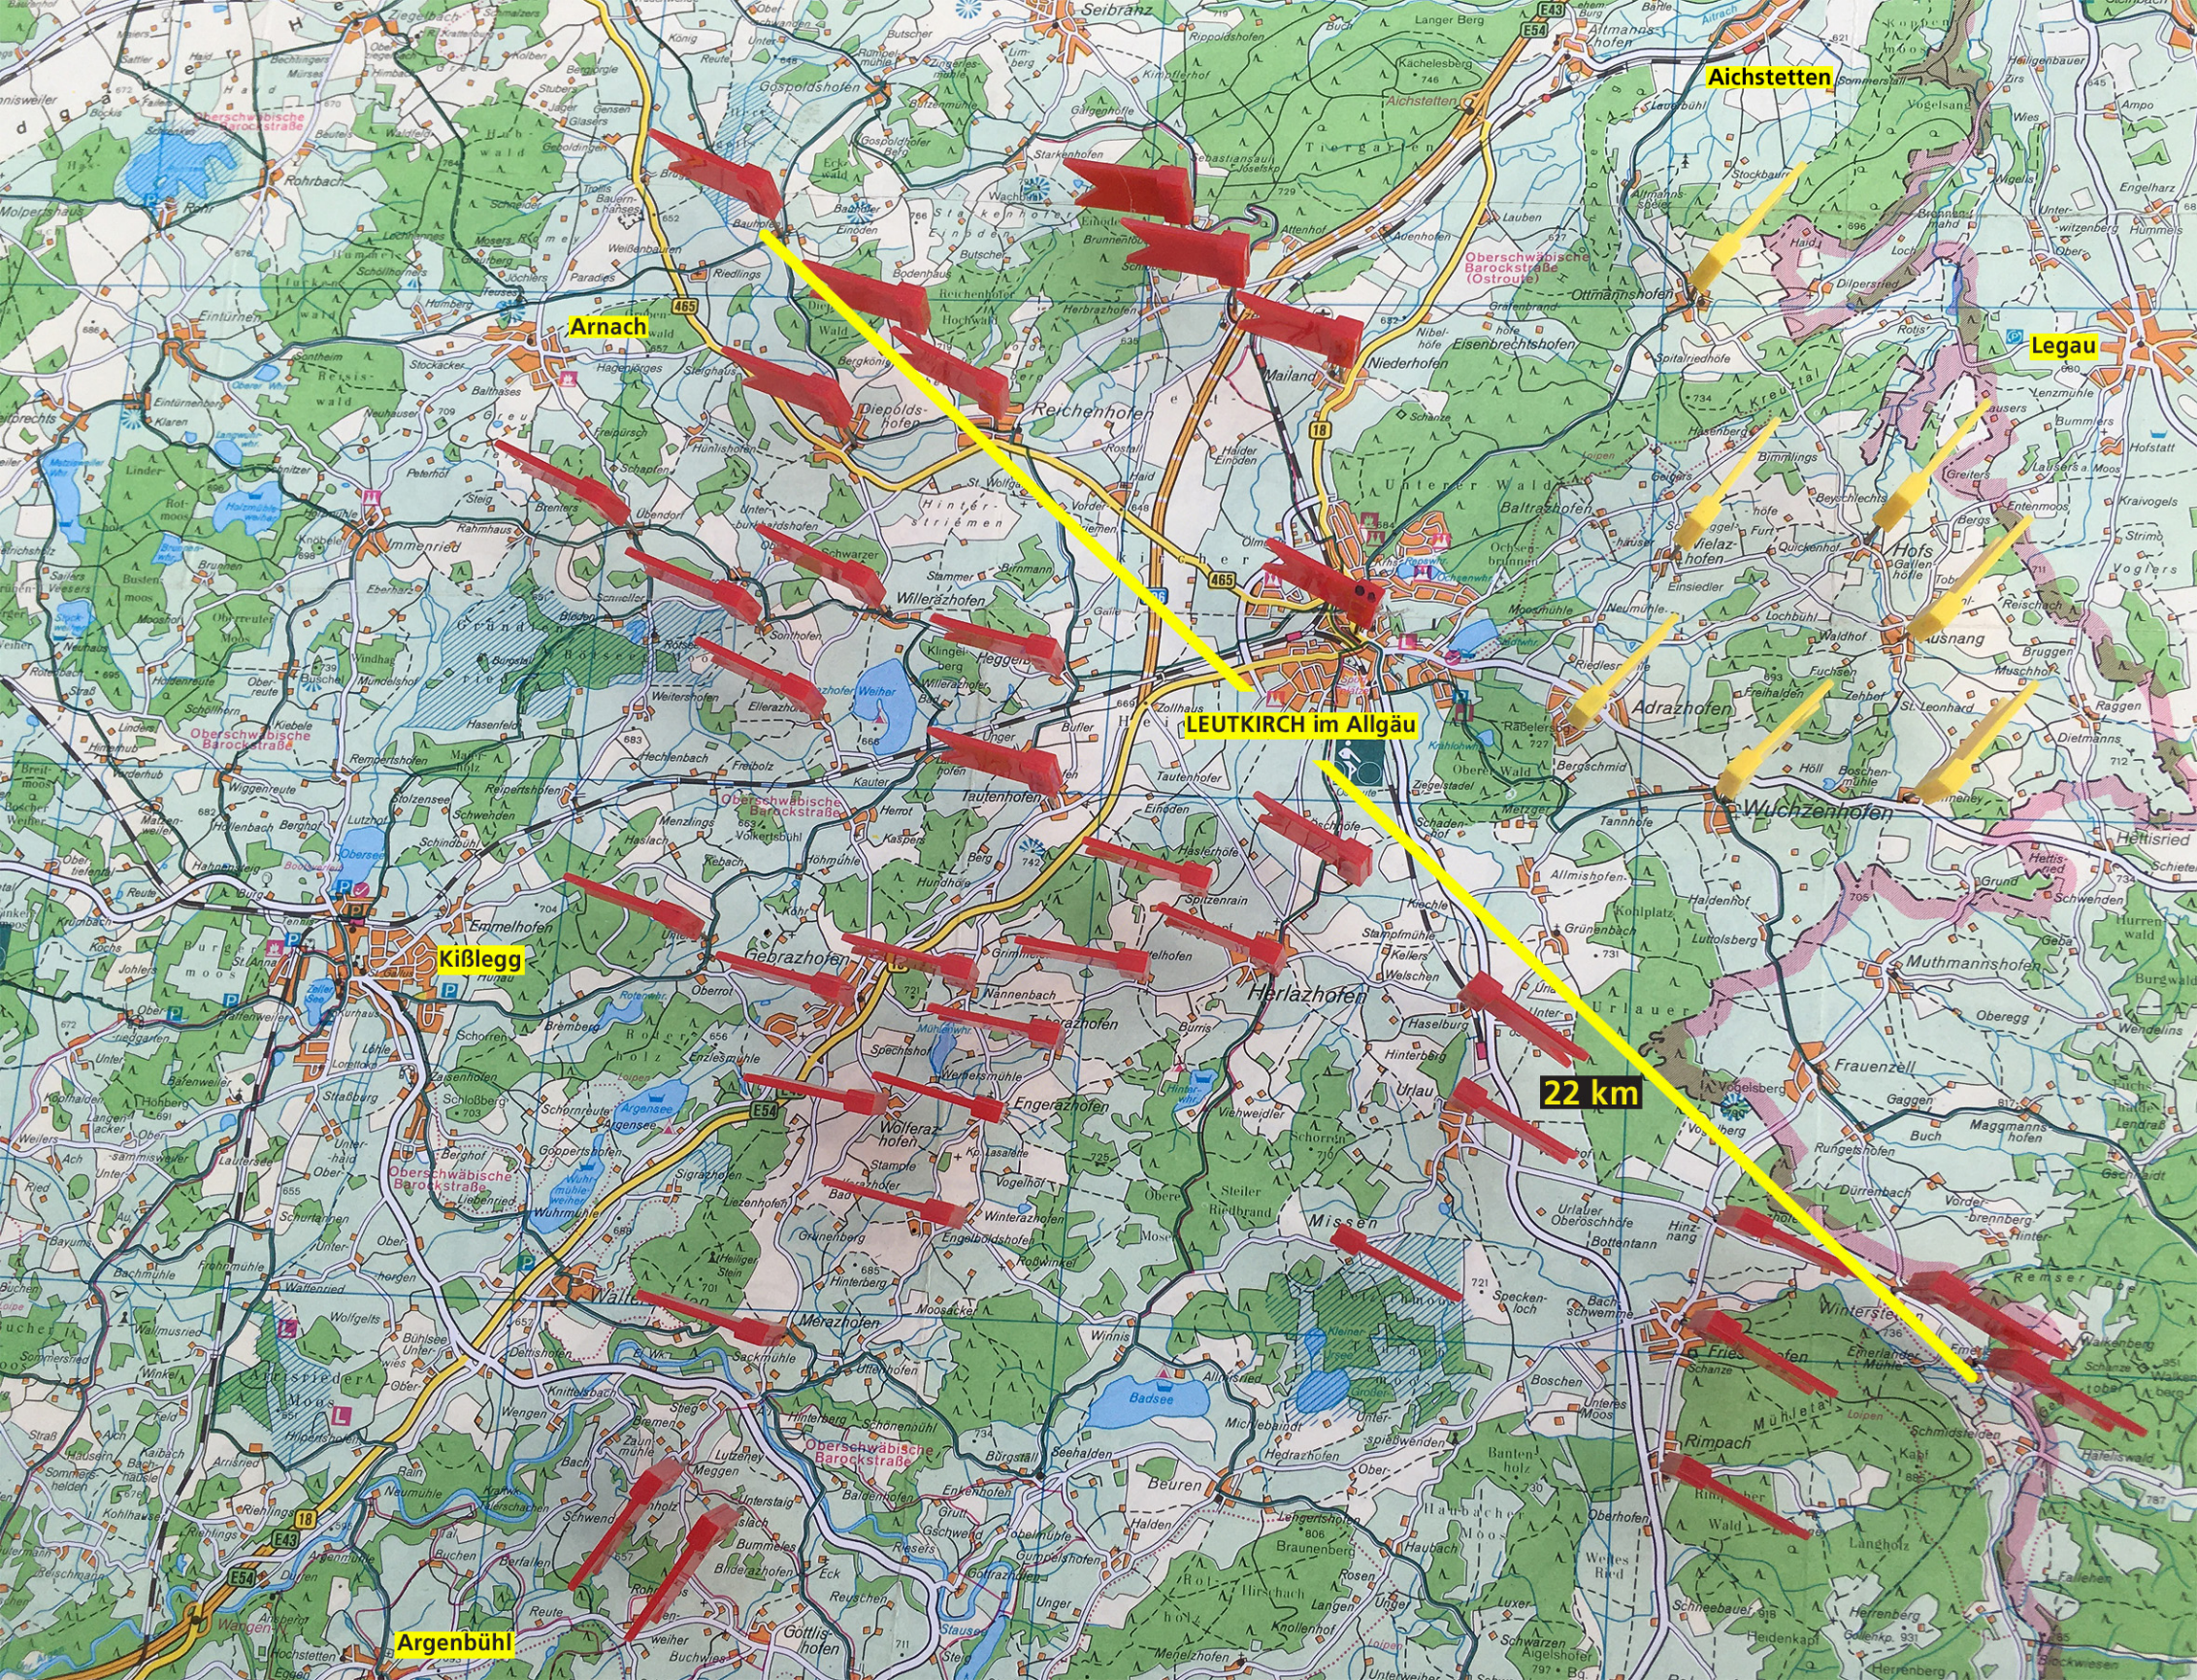

Verteilungsgebiete

Auenhofen	Neumühle
Adrazhofen	Niederhofen
Bauhofen (Bad Wurzach)	Oberrot (Kisslegg)
Bettelhofen	Reichenhofen
Diepoldshofen	Rimpach
Ellerazhofen	Schloss Zeil
Emerlanden	Schmidfelden
Engerazhofen	Sonthofen
Friesenhofen	Stegrot
Gebrazhofen	Tautenhofen
Grünenbach	Toberazhofen
Haselburg	Übendorf (Bad Wurzach)
Heggelbach	Unterrot (Kisslegg)
Herbrazhofen	Unterzeil
Herlazhofen	Urlau
Hinzang	Vorder-/Hinterstriemen
Lanzenhofen	Willerazhofen
Stadt Leutkirch	Winterazhofen
Mailand	Winterstetten
Meggen (Argenbühl)	Wolferazhofen
Merazhofen	Wuchzenhofen
Missen	

Arnach

Aichstetten

Legau

LEUTKIRCH im Allgäu

Kiblegg

22 km

Argenbühl

Oberschwäbische Barockstraße